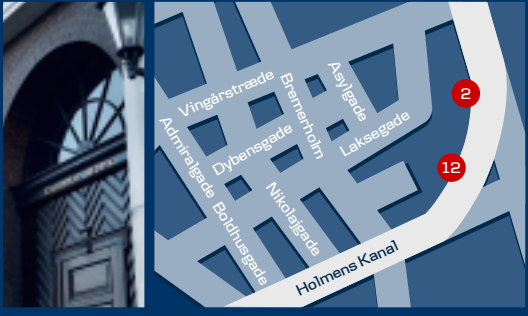

Danske Bank

Visiting Addresses

- Danske Bank A/S
- Holmens Kanal 2
- Holmens Kanal 12

Kgs. Nytorv

Holmens kanal

Børsgade

Torvegade

Airport approx. 15 min

Airport approx. 15 min

Amager Boulevard

Amager Strandvej

Fredensgade

Fredens Bro

Osten Søgade

Gøthersgade

Gøthersgade

Folke Bernadottes Alle

Csernningen

Store Kongensgade

Bredgade

Niels Juelsgade

Vesterbrogade

H.C. Andersens Boulevard

Langsbro